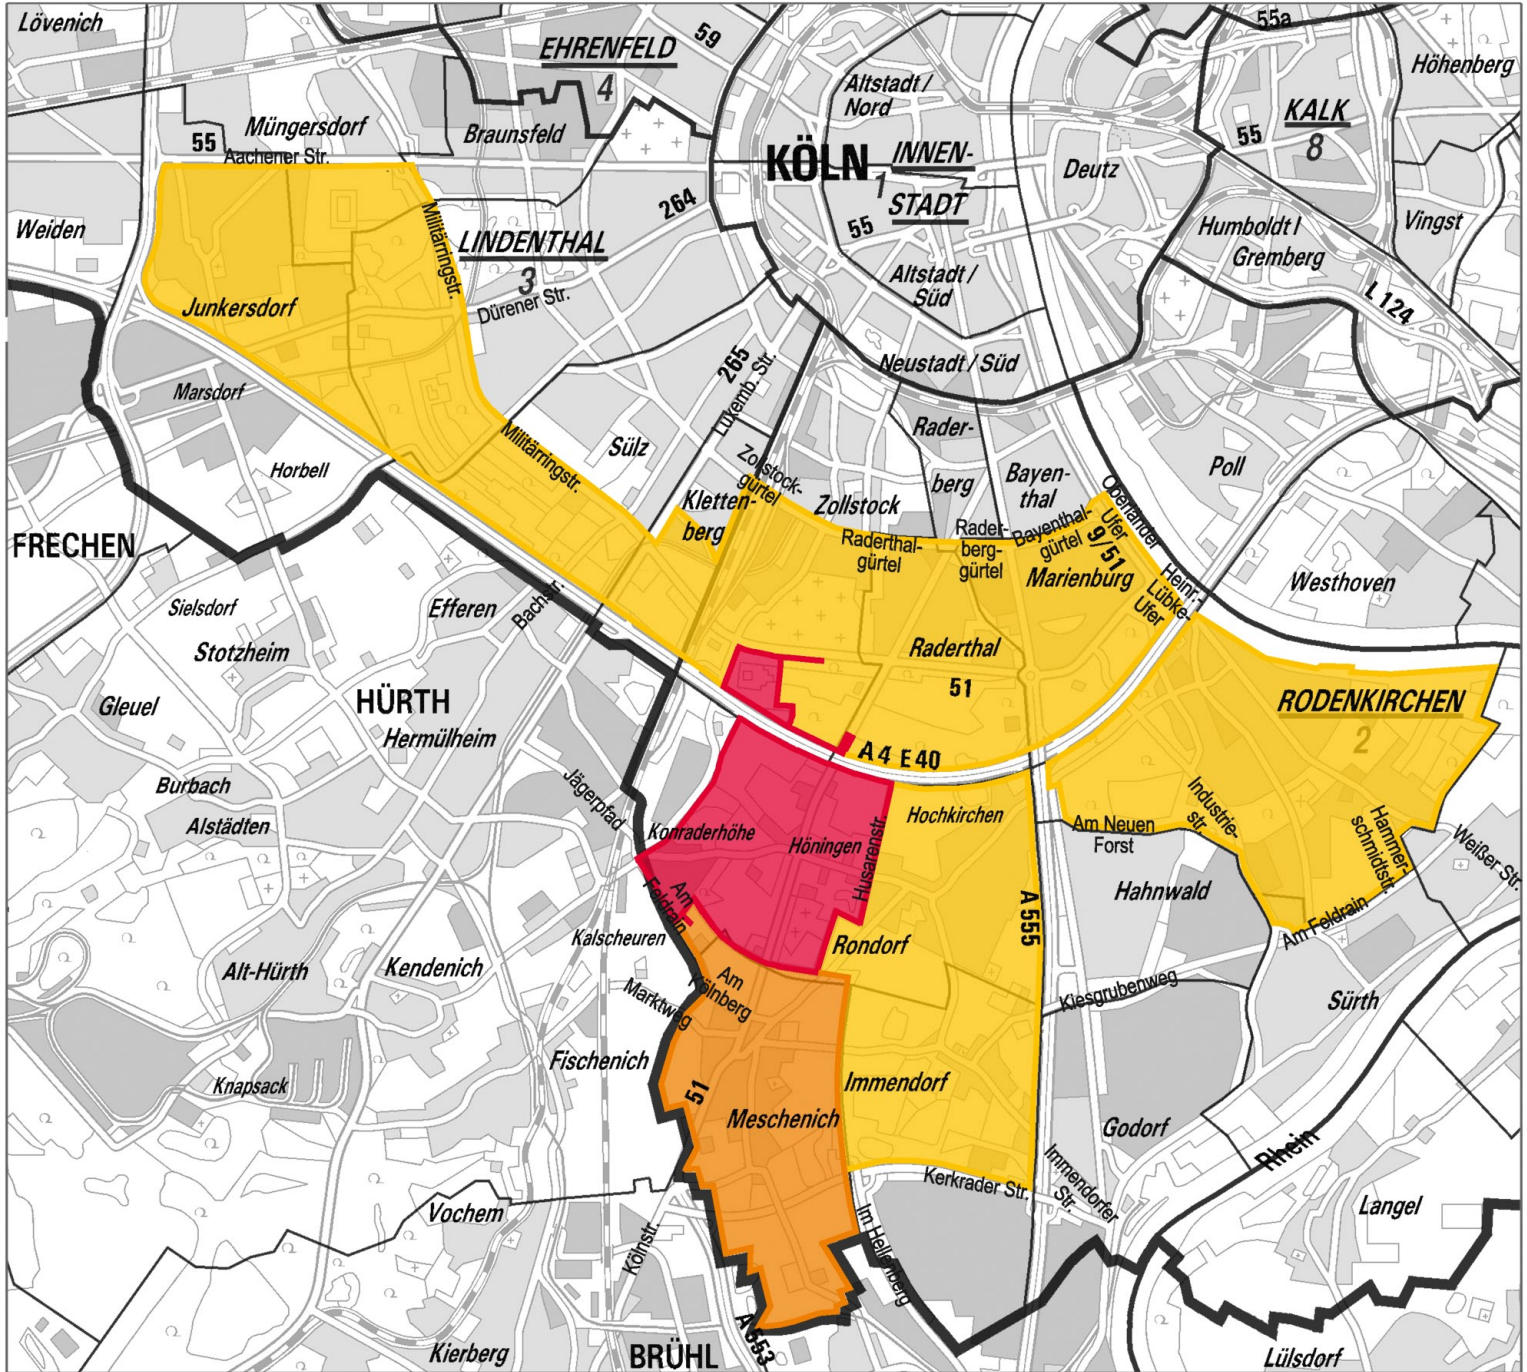

Sperrbezirkserweiterung im Kölner Süden

Kartengrundlage: Amt für Liegenschaften, Vermessung und Kataster 2011

KT 14/2011

- derzeitiger Sperrbezirk (24 Stunden)
- Erweiterung des Sperrbezirks (24 Stunden)
- Erweiterung des Sperrbezirks (zeitlich begrenzt: 6 - 20 Uhr)